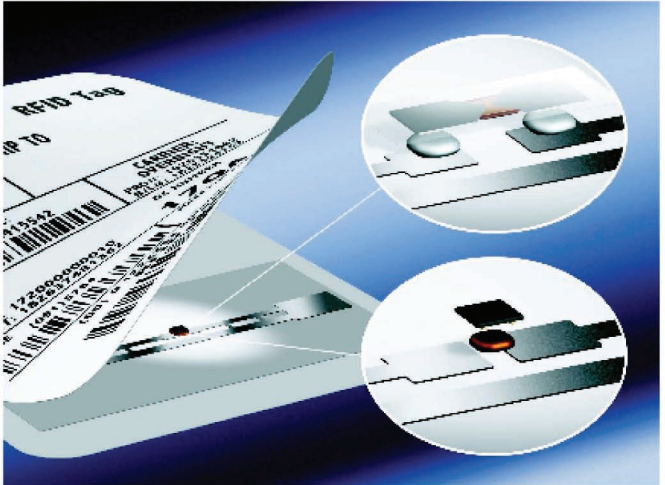

EL DEDEKTÖRLERİ *HAND DETECTORS*

INTEGRAL

www.integralguvenlik.com

Yazılabilen Chip teknolojisi ile stok kontrol, geçiş kontrol, personel kontrol, ürün kontrol ve her türlü kasa işlemleri dijital olarak görüntülenir ve raporlanır.

Stock control, pass control, personnel control, product control and all kinds of cashier processes are displayed digitally and reported through rewritable chip technology.

Radio Frekansı ile Tanımlama (RFID) teknolojisi, radyo frekansı kullanarak nesnelere tekil ve otomatik olarak tanıma yöntemidir. Özellikle perakende mağazacılık sektörünün çağ atlamasını sağlayacak müşterilere zaman işletmelere ise tasarruf sağlayacak RFID teknolojisini tüm teknik altyapısıyla sunabilmektedir.