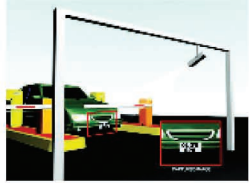

Yüksek çözünürlüklü kamera ve özel programlarla plaka okuma sistemleri

Plate reading systems with camera and special programs of high resolution.

Sistem sahip olduğu teknolojik alt yapı ile geçiş yapan araçların plakalarının okunmasına ve kaydedilmesine olanak sağlamaktadır.

System allows companies to check and record the plates of trucks which is supported with a highly developed technology.