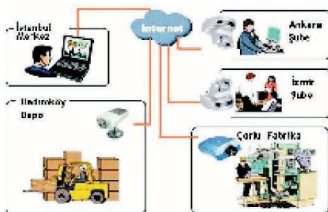

Bilgisayar bağlantılı network kameraları.

Computer connected network cameras.